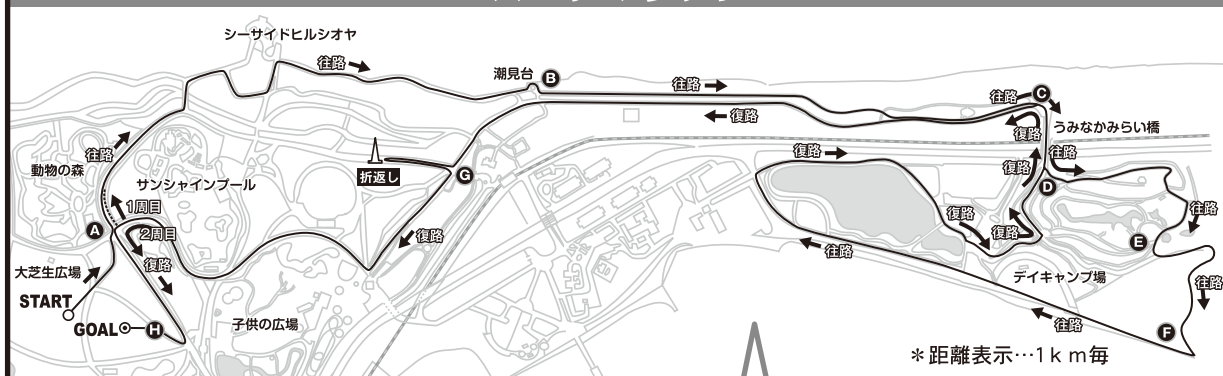

共栄火災スポーツフェスタ

第32回 FM FUKUOKA・海の中道

はるかぜマラソン大会

コースマップ

ハーフマラソン

10kmコース

5kmコース

3kmコース