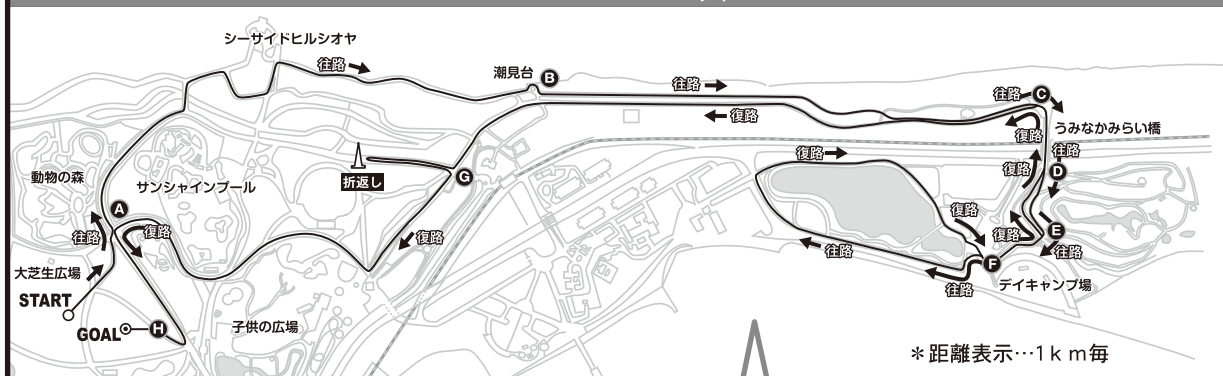

共栄火災スポーツフェスタ

第32回 FM FUKUOKA・海の中道

はるかぜマラソン大会

コースマップ

ハーフマラソン

10kmコース

5kmコース

3kmコース