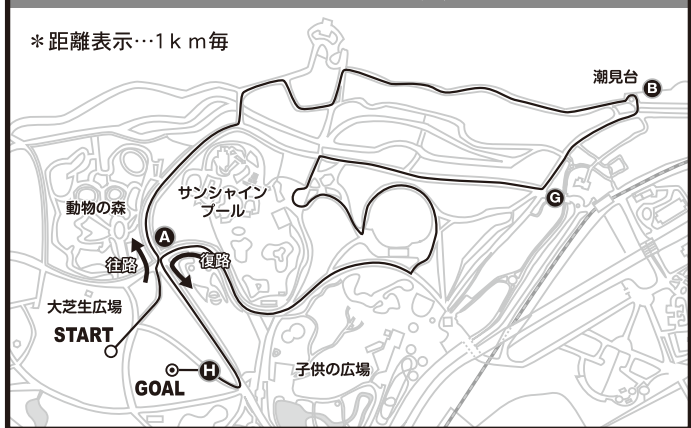

共栄火災スポーツフェスタ

第32回 FM FUKUOKA・海の中道

はるかぜマラソン大会

コースマップ

ハーフマラソン

10kmコース

5kmコース

3kmコース