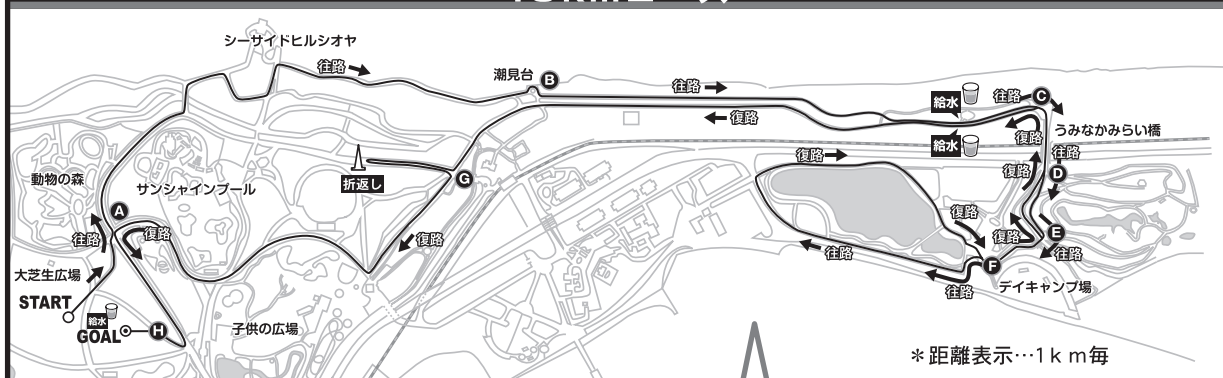

共栄火災スポーツフェスタ

第32回 FM FUKUOKA・海の中道

はるかぜマラソン大会

コースマップ

ハーフマラソン

10kmコース

5kmコース

3kmコース