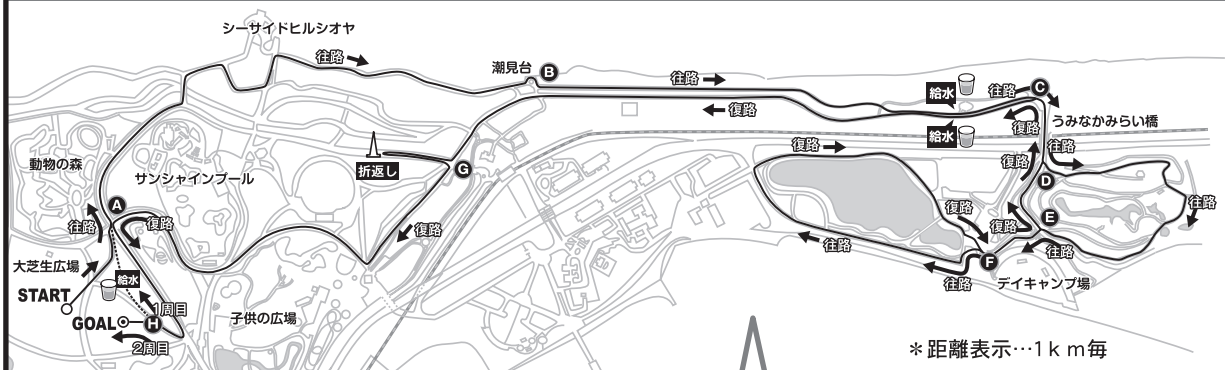

共栄火災スポーツフェスタ

第31回 FM FUKUOKA・海の中道

はるかぜマラソン大会

コースマップ

ハーフマラソン

10kmコース

5kmコース

3kmコース