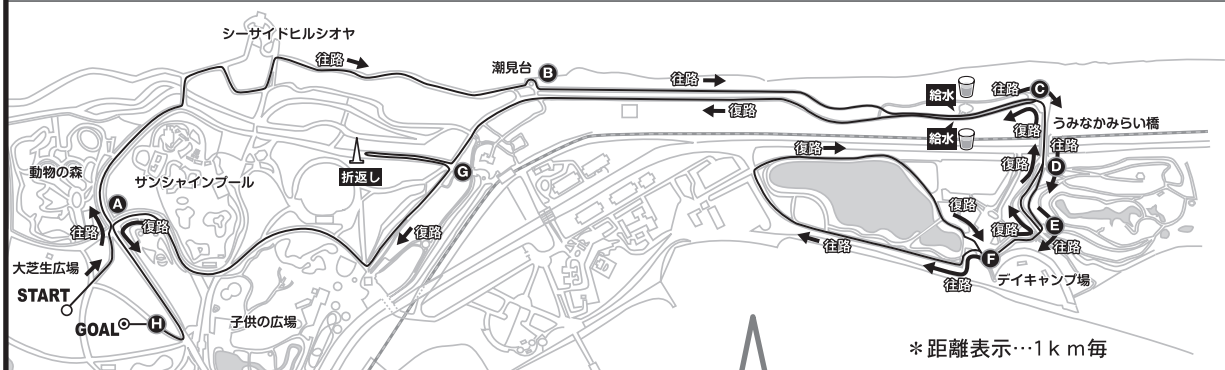

共栄火災スポーツフェスタ

第31回 FM FUKUOKA・海の中道

はるかぜマラソン大会

コースマップ

ハーフマラソン

10kmコース

5kmコース

3kmコース