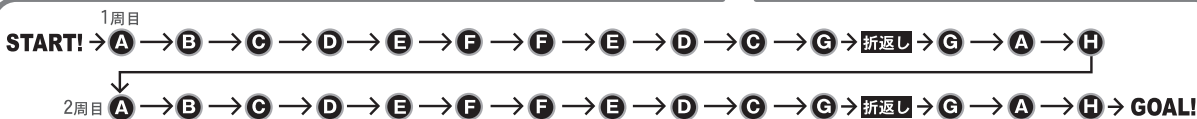

共栄火災スポーツフェスタ

第31回 FM FUKUOKA・海の中道

はるかぜマラソン大会

コースマップ

ハーフマラソン

10kmコース

5kmコース

3kmコース