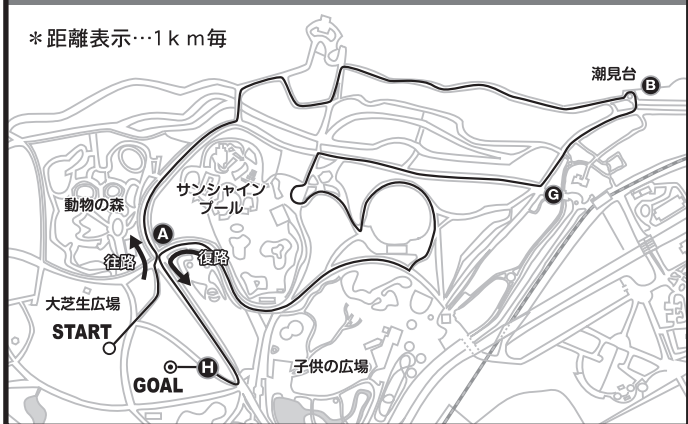

共栄火災スポーツフェスタ

第31回 FM FUKUOKA・海の中道

はるかぜマラソン大会

コースマップ

ハーフマラソン

10kmコース

5kmコース

3kmコース